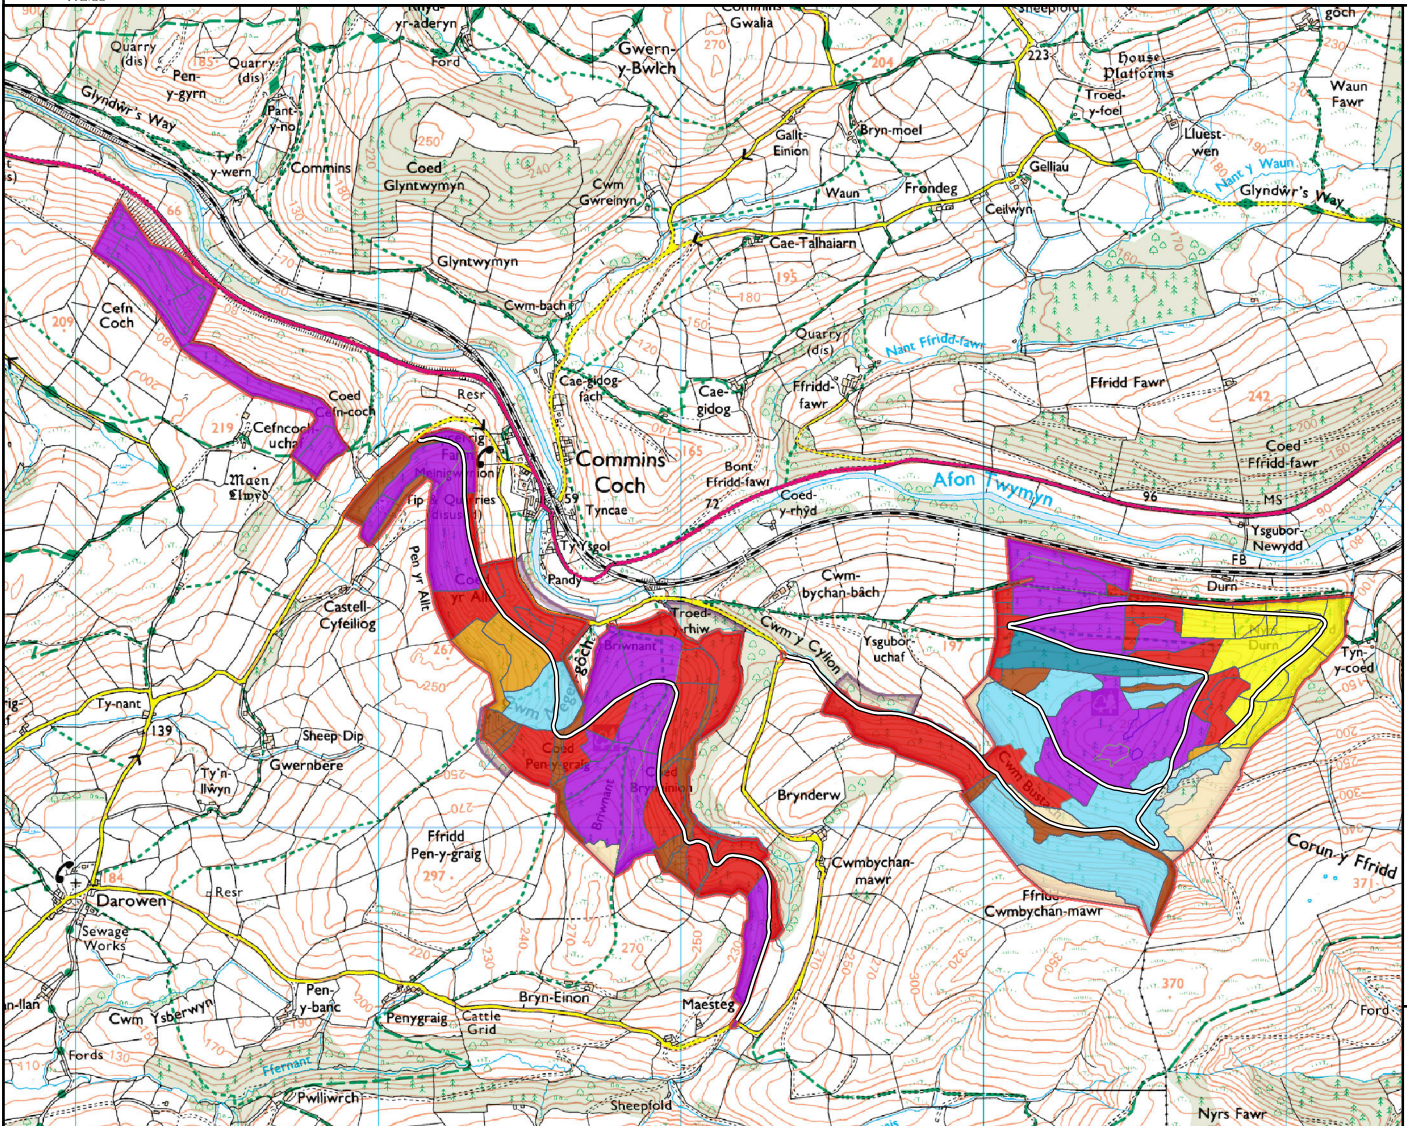

Cynllun Adnoddau Coedwig Machynlleth - Map 2 (Rhan C - Commins Coch)

- Forest Road
- **Systemau Rheoli Coedwigoedd**
- 2022-26
- 2027-31
- 2032-36
- 2037-41
- 2042-46
- 2047-51
- Cnydau fanc - Rhedaeih Nas Penwyd
- Systemau Coedwriaeth Effaith Isel
- Ymyriad Llaif
- Gwarchodfa Naturiol
- Cadw Hirdymor
- Cwympo Diweddwr
- Tir Agored
- Machynlleth FRP Boundary
- Sub-compartments

1:25,000 @ A3