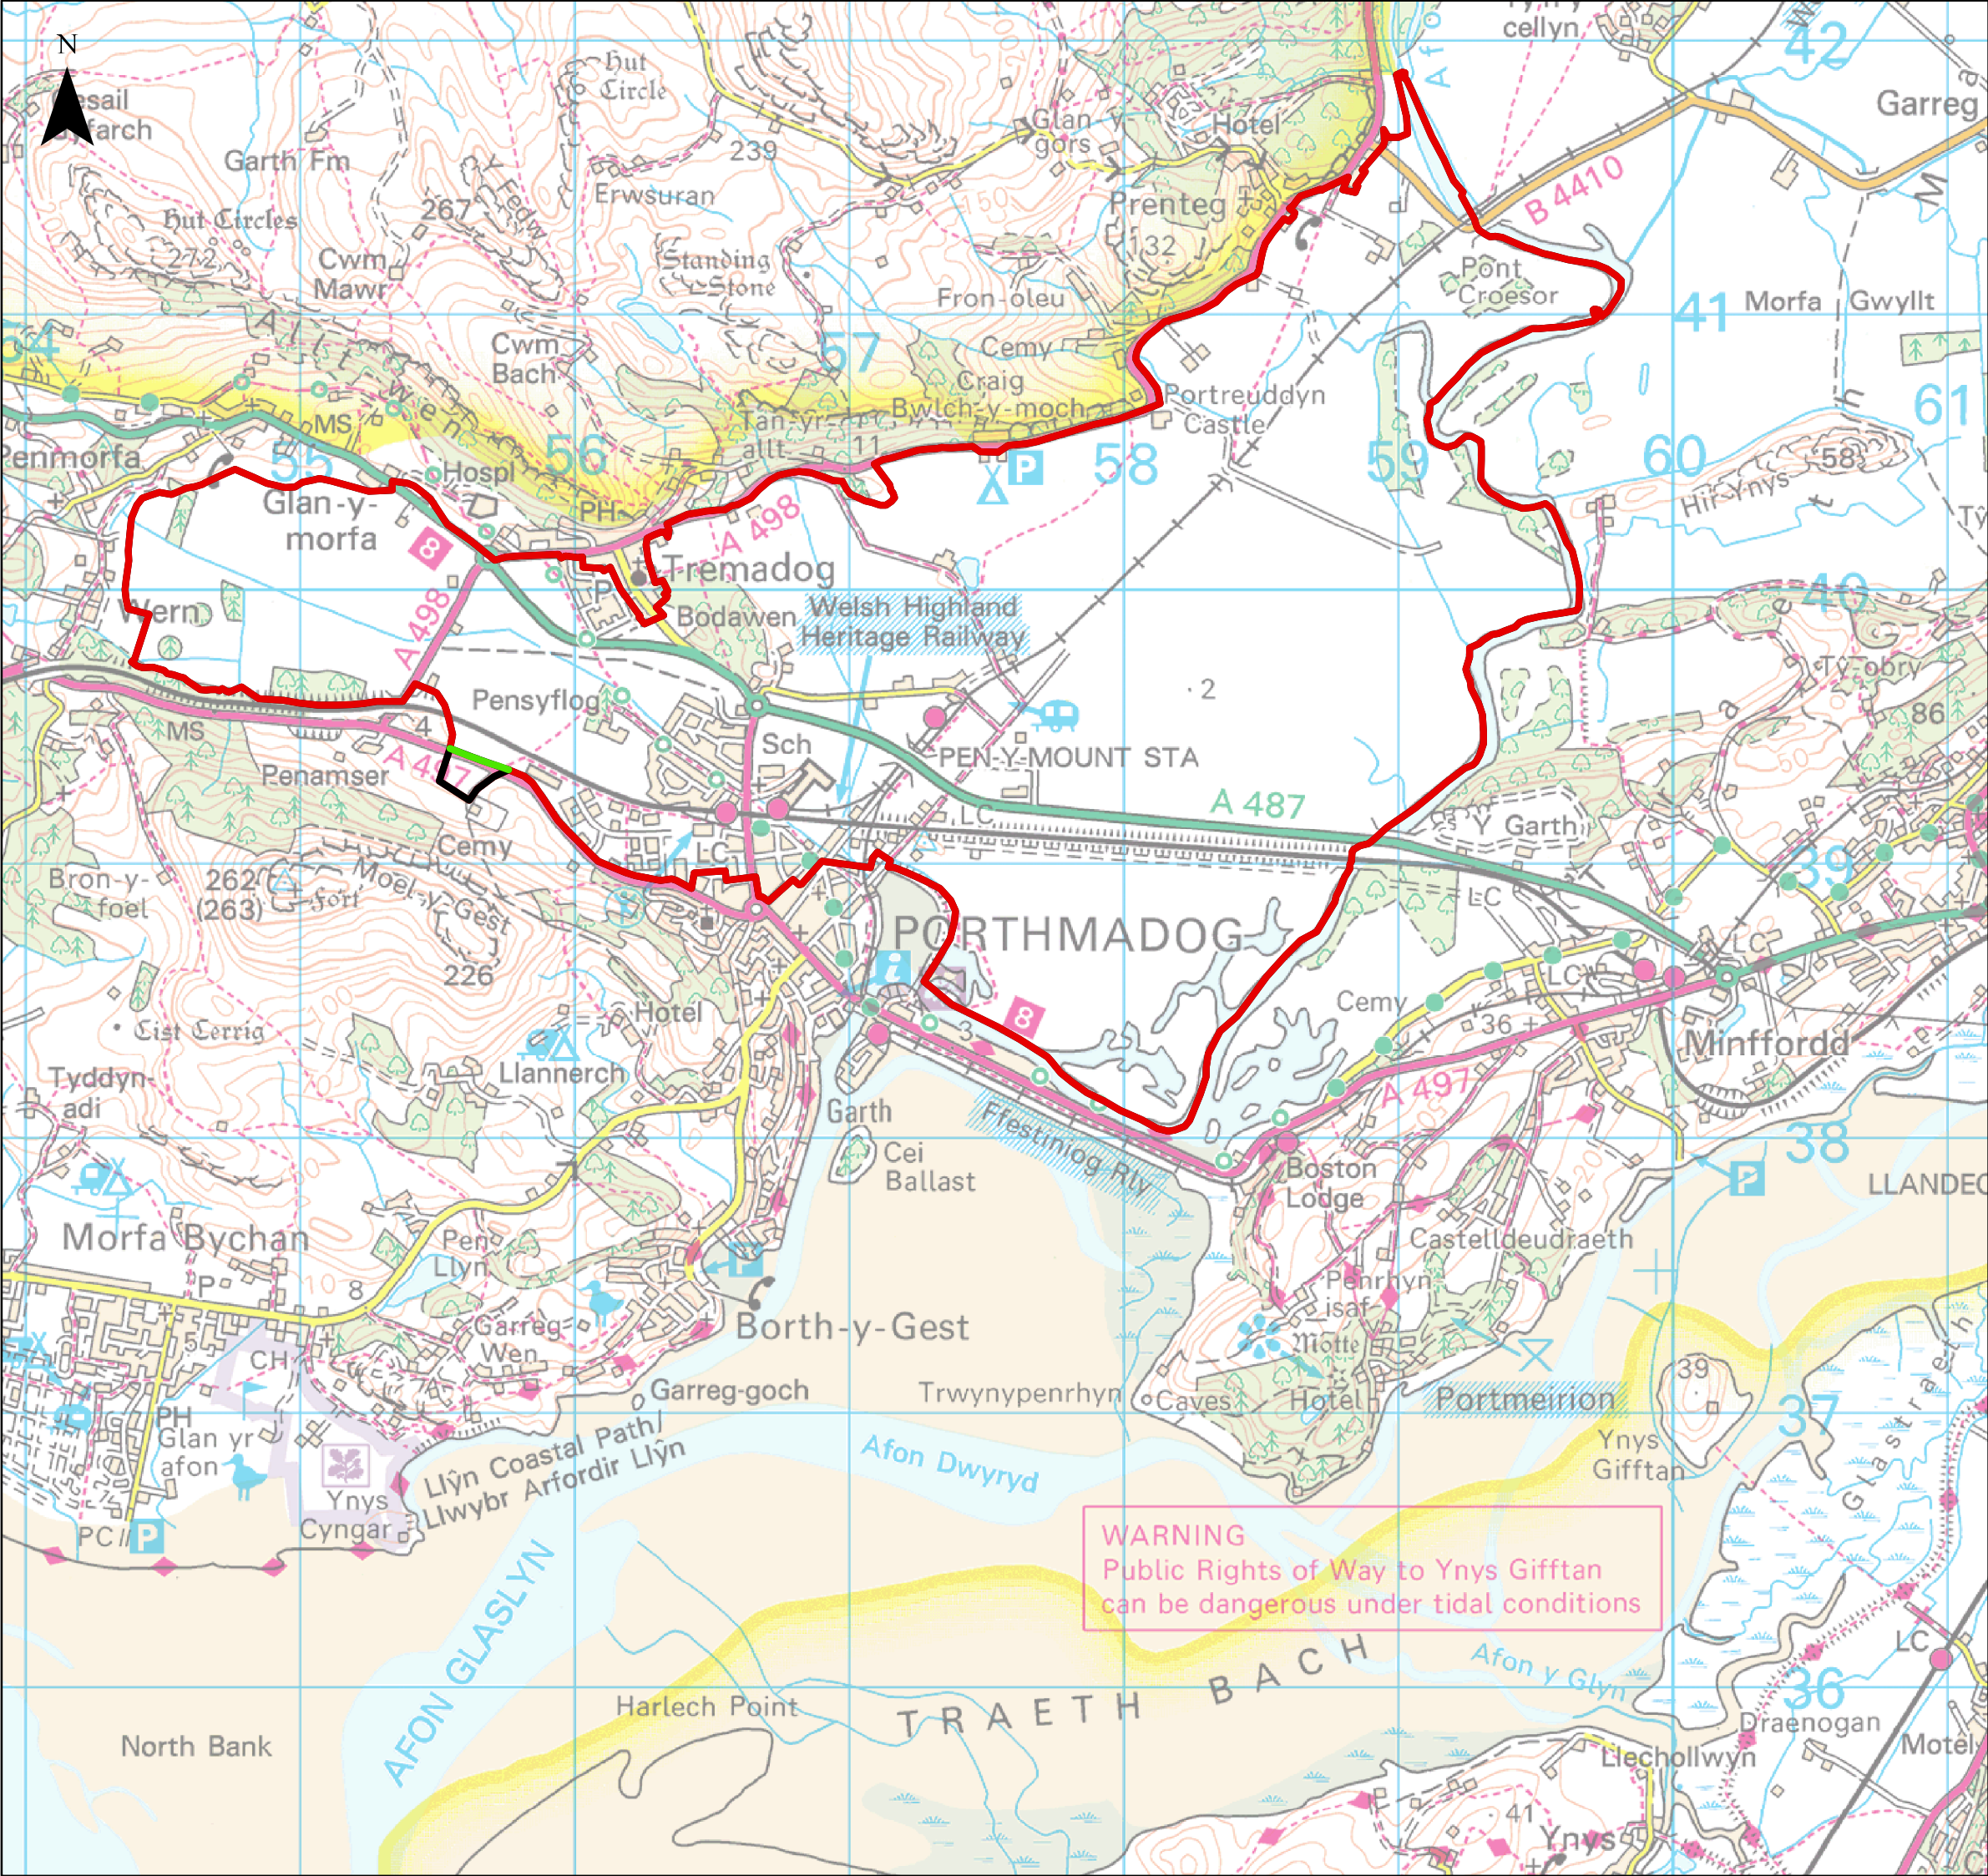

ADM Glaslyn a Phensyflog

-  Ffin Wreiddiol yr ADM
-  Ffin ADM Dynwyd
-  Ffin ADM Newydd

WARNING
Public Rights of Way to Ynys Giffan
can be dangerous under tidal conditions

Tudalen 1 o 2

Adolygiad Ffiniau ADM
Cynhyrchwyd 06/02/2017

Mae'n cynnwys data'r Arolwg Ordnans.
(h) Hawlfraint y Goron a hawl cronfa ddata 2017