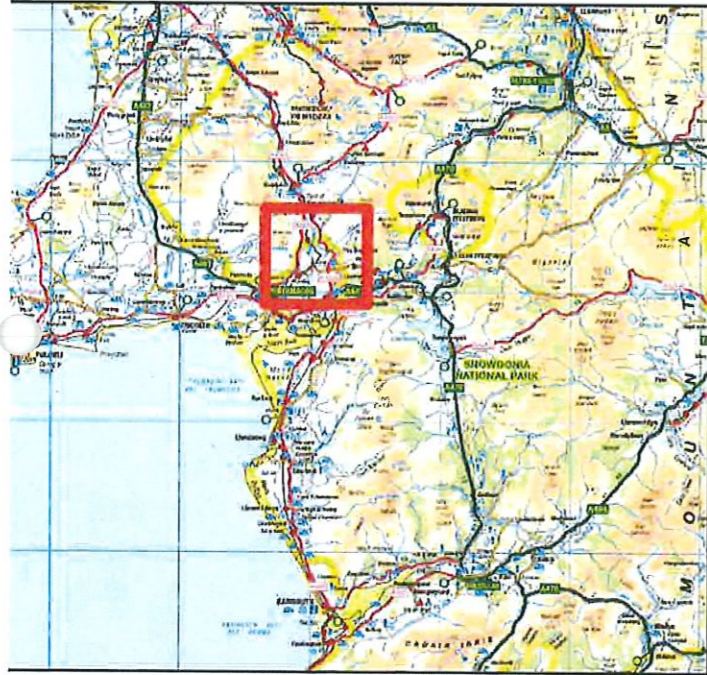

Adolygiad Ffin Ardal Draenio Mewnol (ADM) Llanfrothen

Llanfrothen Internal Drainage District (IDD) Boundary Review

Prif Cynllun ADM Llanfrothen
Llanfrothen IDD Main Plan

- Ffin ADM Heb Newid
  IDD Boundary Without Change
- Ffin ADM Newydd
  New IDD Boundary
- Tir tynni allan ADM
  Land removed from IDD
- Ardal mewnosodiad
  Inset areas

Cynllun Allweddol | Key Plan