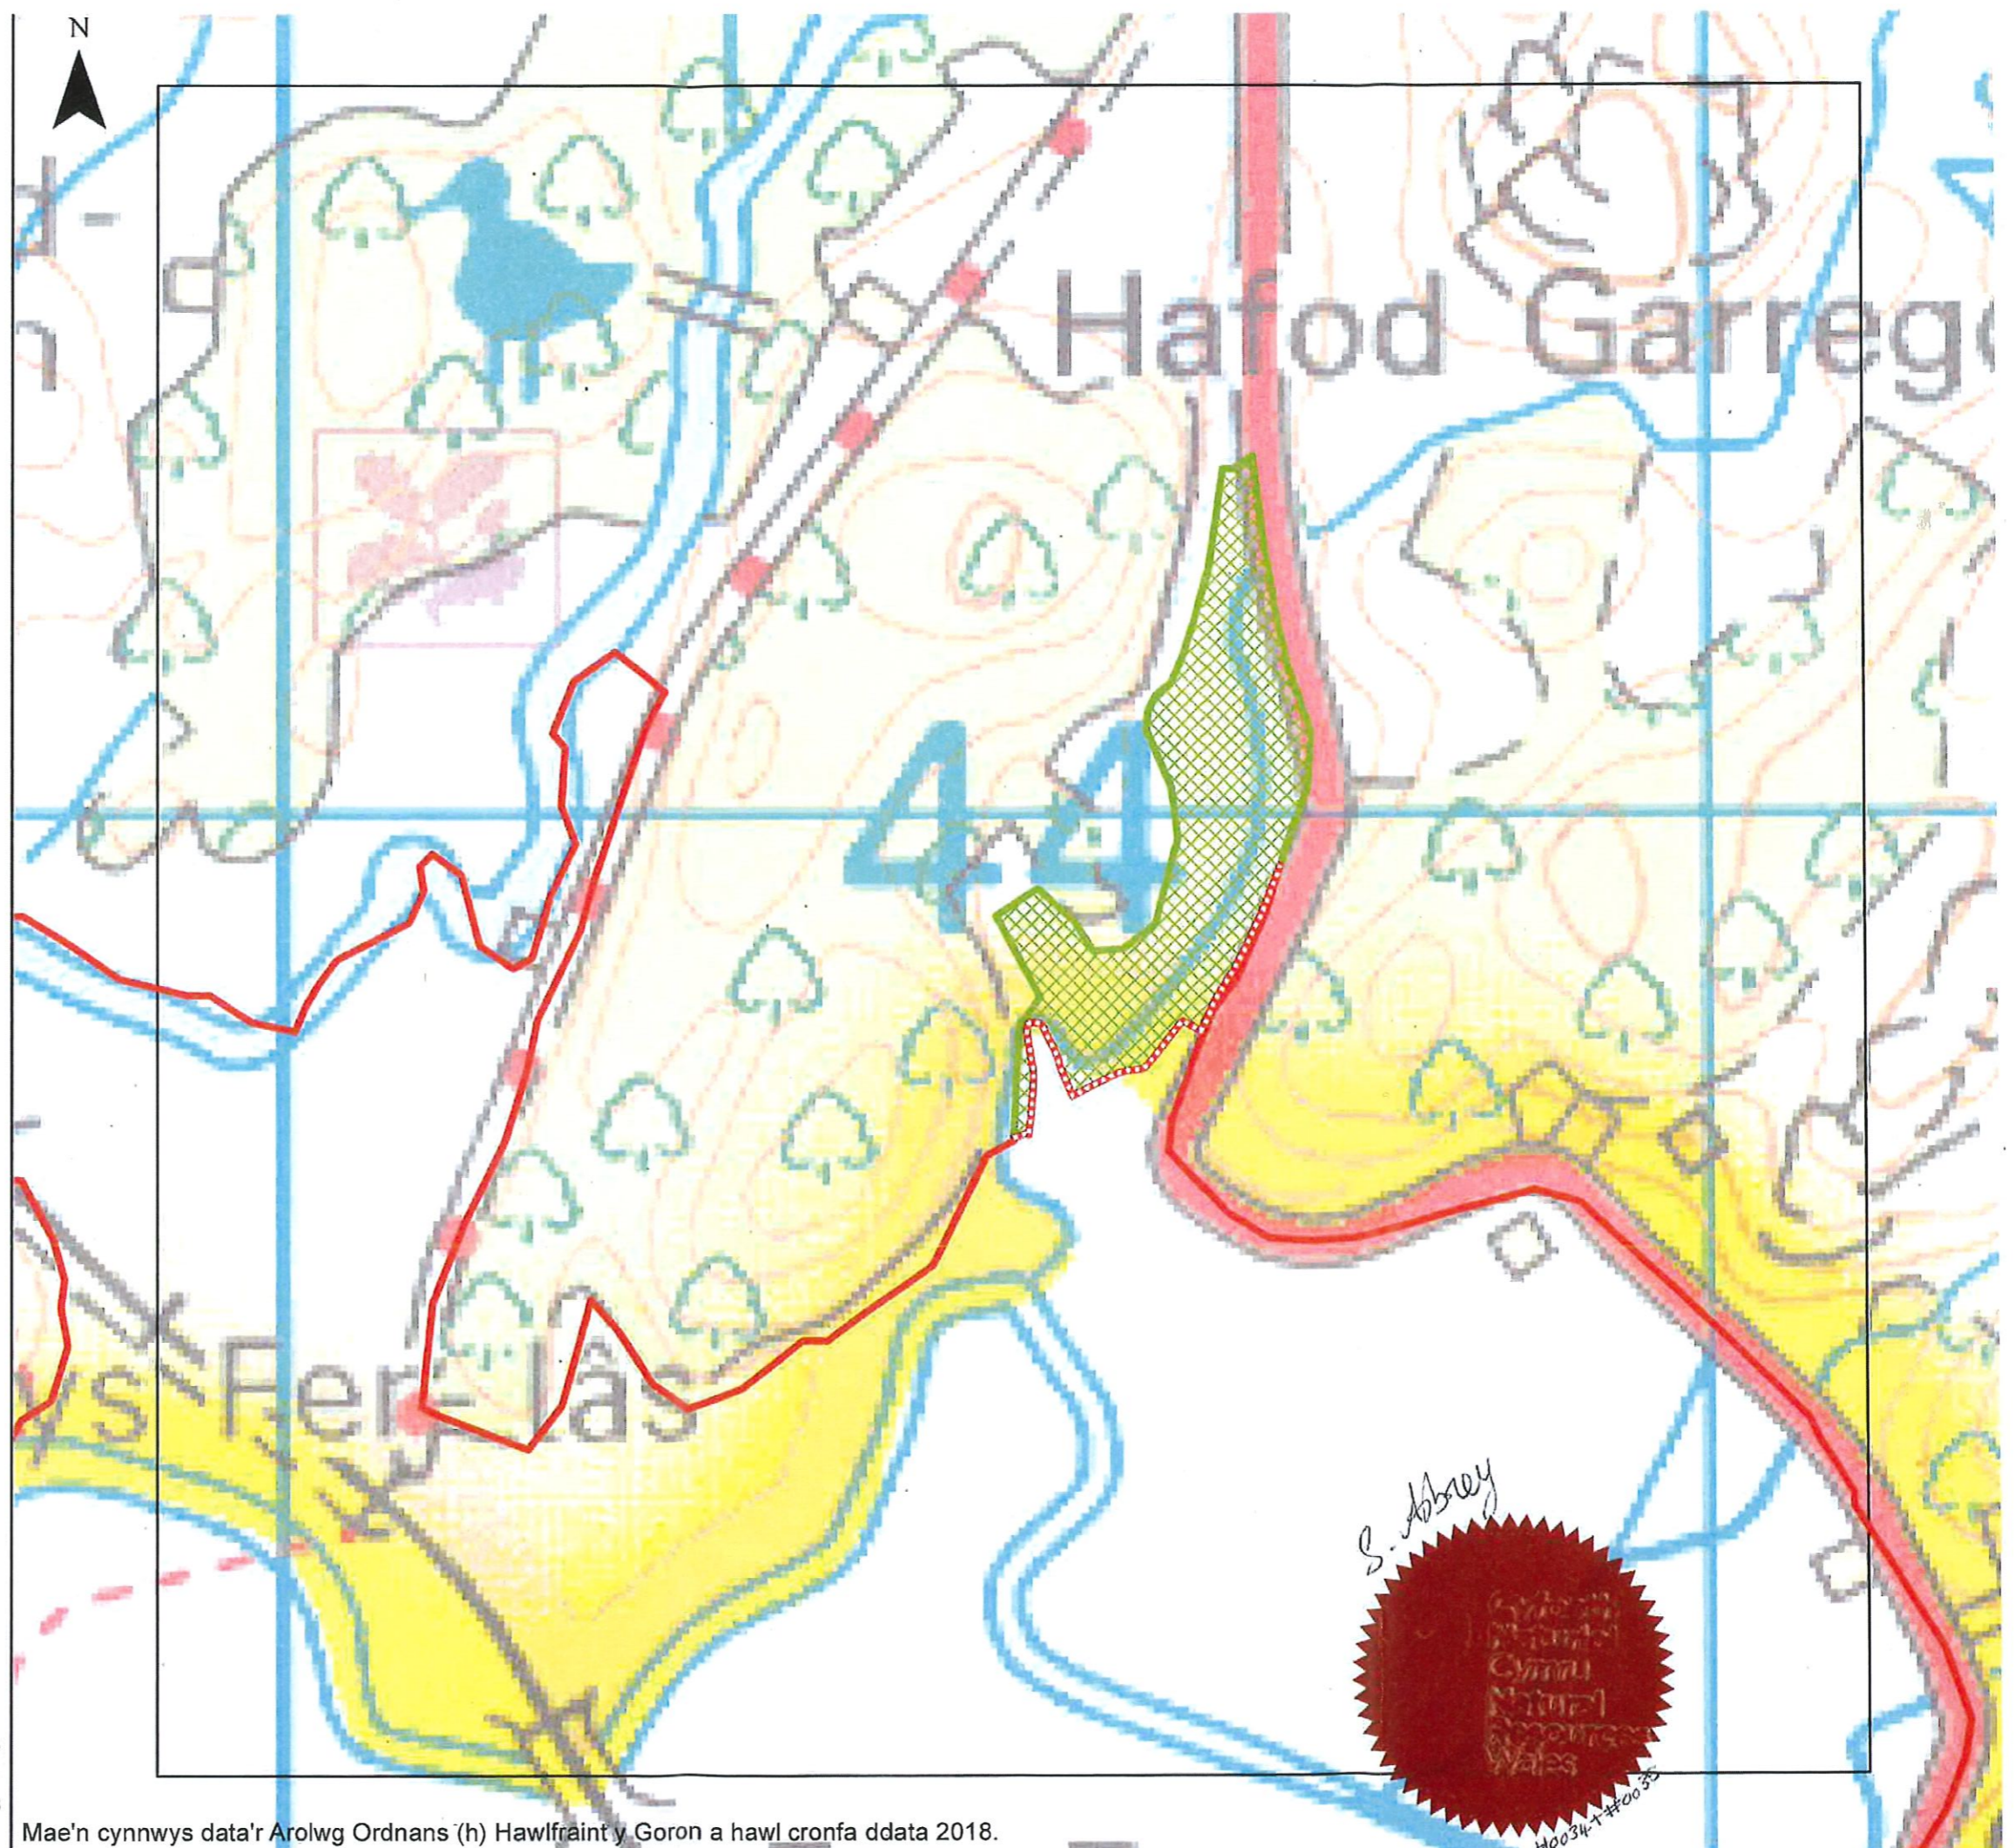

-  Ffin ADM Heb Newid
-  IDD Boundary Without Change
-  Ffin ADM Newydd
-  New IDD Boundary
-  Tir tynni allan ADM
-  Land removed from IDD
-  Ardal mewnosodiad
-  Inset areas

Cynllun Allweddol | Key Plan

1:4,500

Mae'n cynnwys data'r Arolwg Ordnans (h) Hawlfraint y Goron a hawl cronfa ddata 2018.