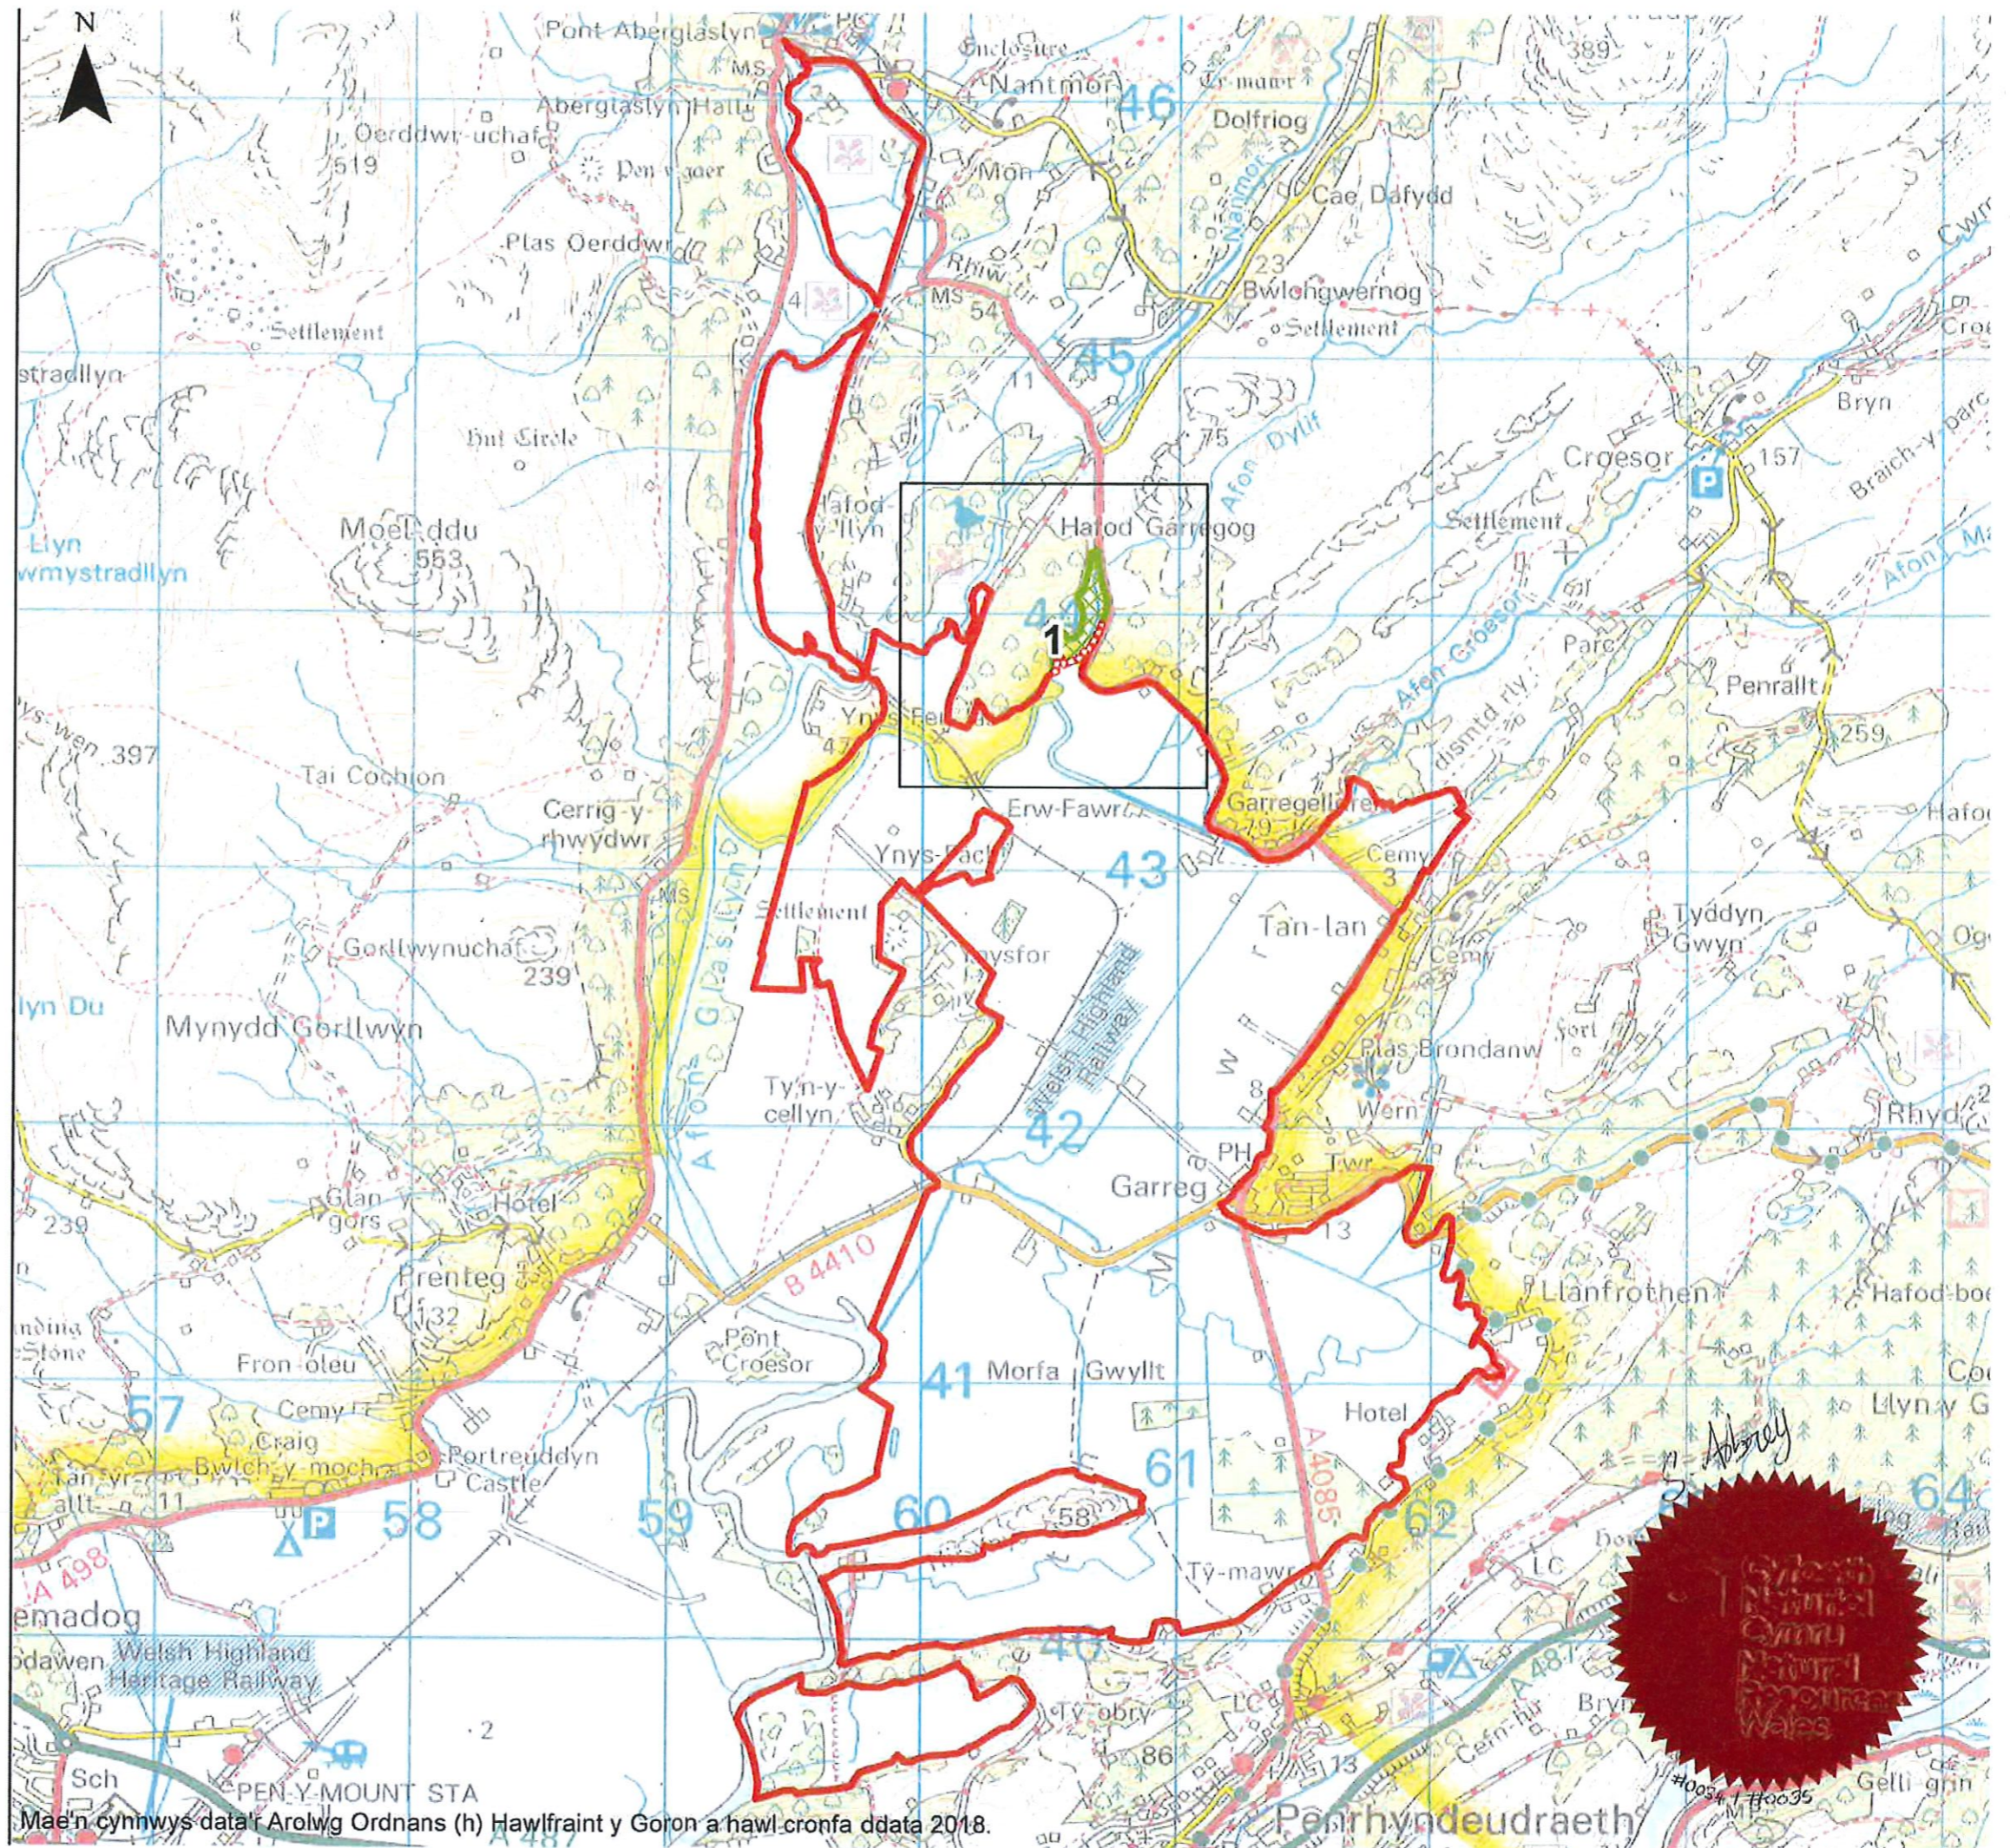

Adolygiad Ffin Ardal Draenio Mewnol (ADM) Llanfrothen

Llanfrothen Internal Drainage District (IDD) Boundary Review

Prif Cynllun ADM Llanfrothen
Llanfrothen IDD Main Plan

- Ffin ADM Heb Newid
IDD Boundary Without Change
- Ffin ADM Newydd
New IDD Boundary
- Tir tynni allan ADM
Land removed from IDD
- Ardal mewnosodiad
Inset areas

Mae'n cynnwys data'r Arolwg Ordnans (h) Hawlfraint y Goron a hawl cronfa ddata 2018.

Adolygiad Ffin Ardal Draenio Mewnol (ADM) Llanfrothen

Llanfrothen Internal Drainage District (IDD) Boundary Review

Mewnosodiad 1 i'r Cynllun:
Llanfrothen
Inset 1 to plan: Llanfrothen

-  Ffin ADM Heb Newid
-  IDD Boundary Without Change
-  Ffin ADM Newydd
-  New IDD Boundary
-  Tir tynni allan ADM
-  Land removed from IDD
-  Ardal mewnosodiad
-  Inset areas

Cynllun Allweddol | Key Plan

1:4,500

Mae'n cynnwys data'r Arolwg Ordnans (h) Hawlfraint y Goron a hawl cronfa ddata 2018.