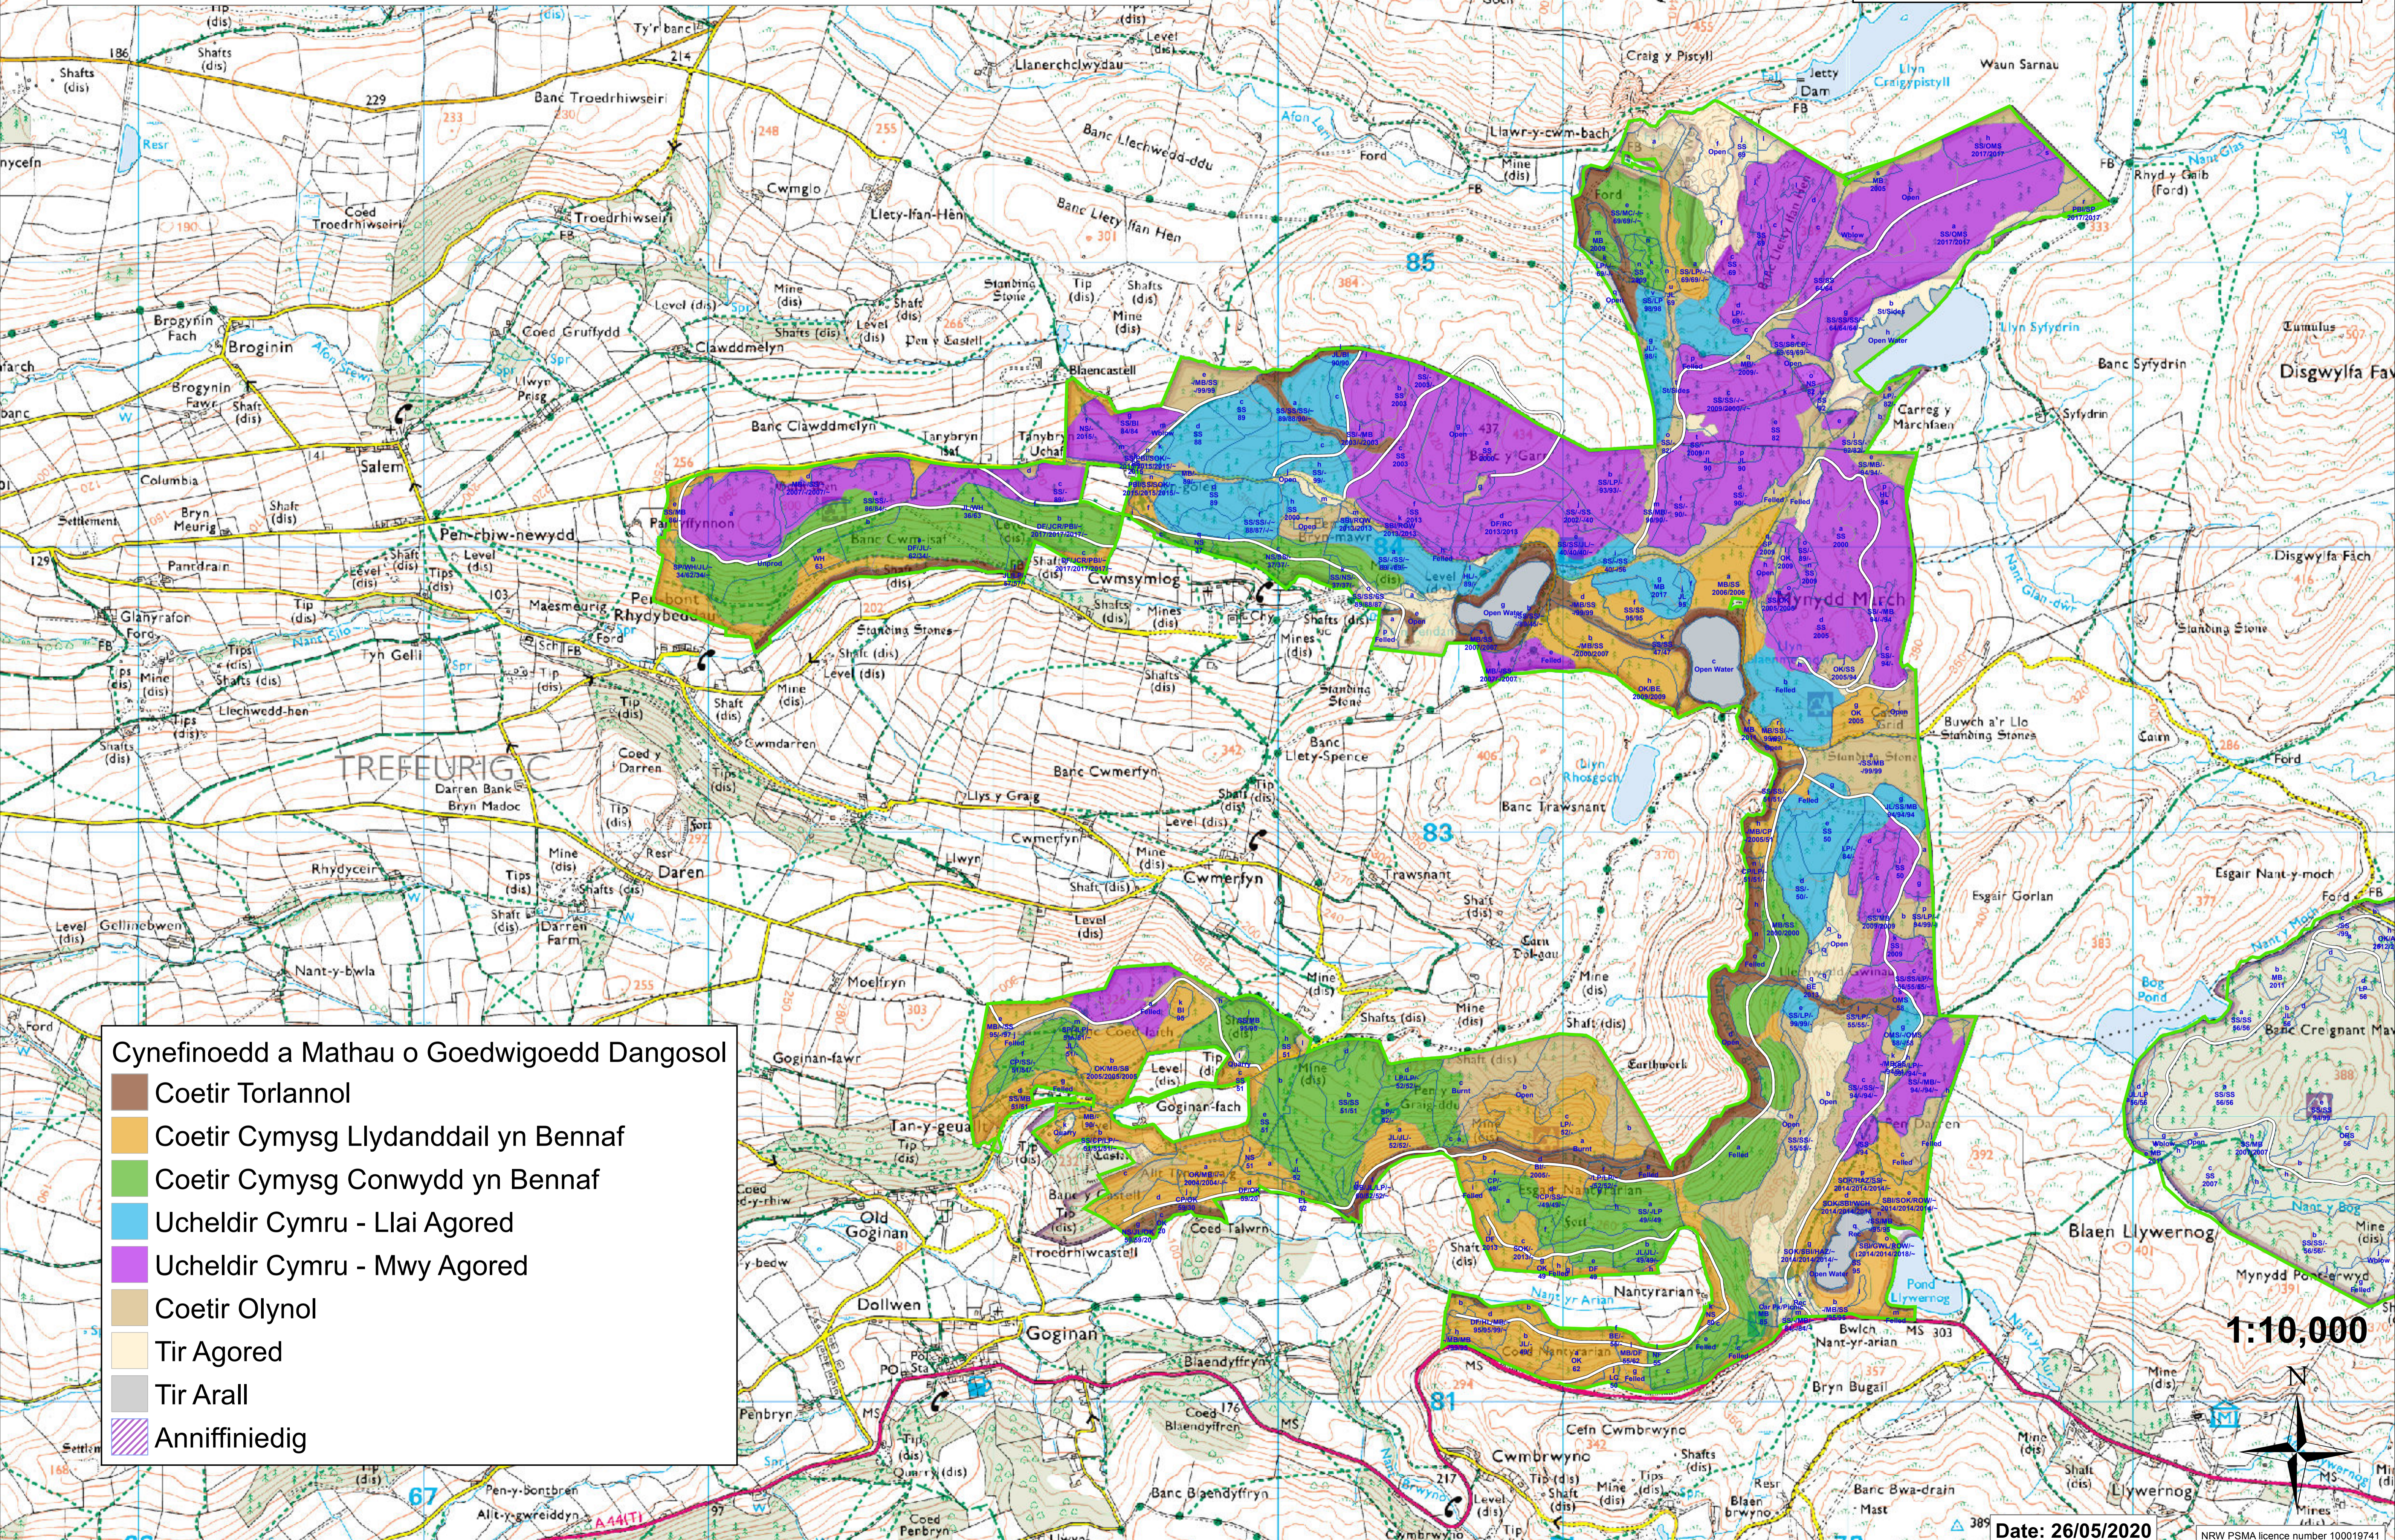

CYNLLUN ADNODDAU COEDWIG NANT YR ARIAN MAP CYNEFINOEDD A MATHAU O GOEDWIGOEDD DANGOSOL

Cynefinoedd a Mathau o Goedwigoedd Dangosol

-  Coetir Torlannol
-  Coetir Cymysg Llydanddail yn Bennaf
-  Coetir Cymysg Conwydd yn Bennaf
-  Ucheldir Cymru - Llai Agored
-  Ucheldir Cymru - Mwy Agored
-  Coetir Olynol
-  Tir Agored
-  Tir Arall
-  Anniffiniedig