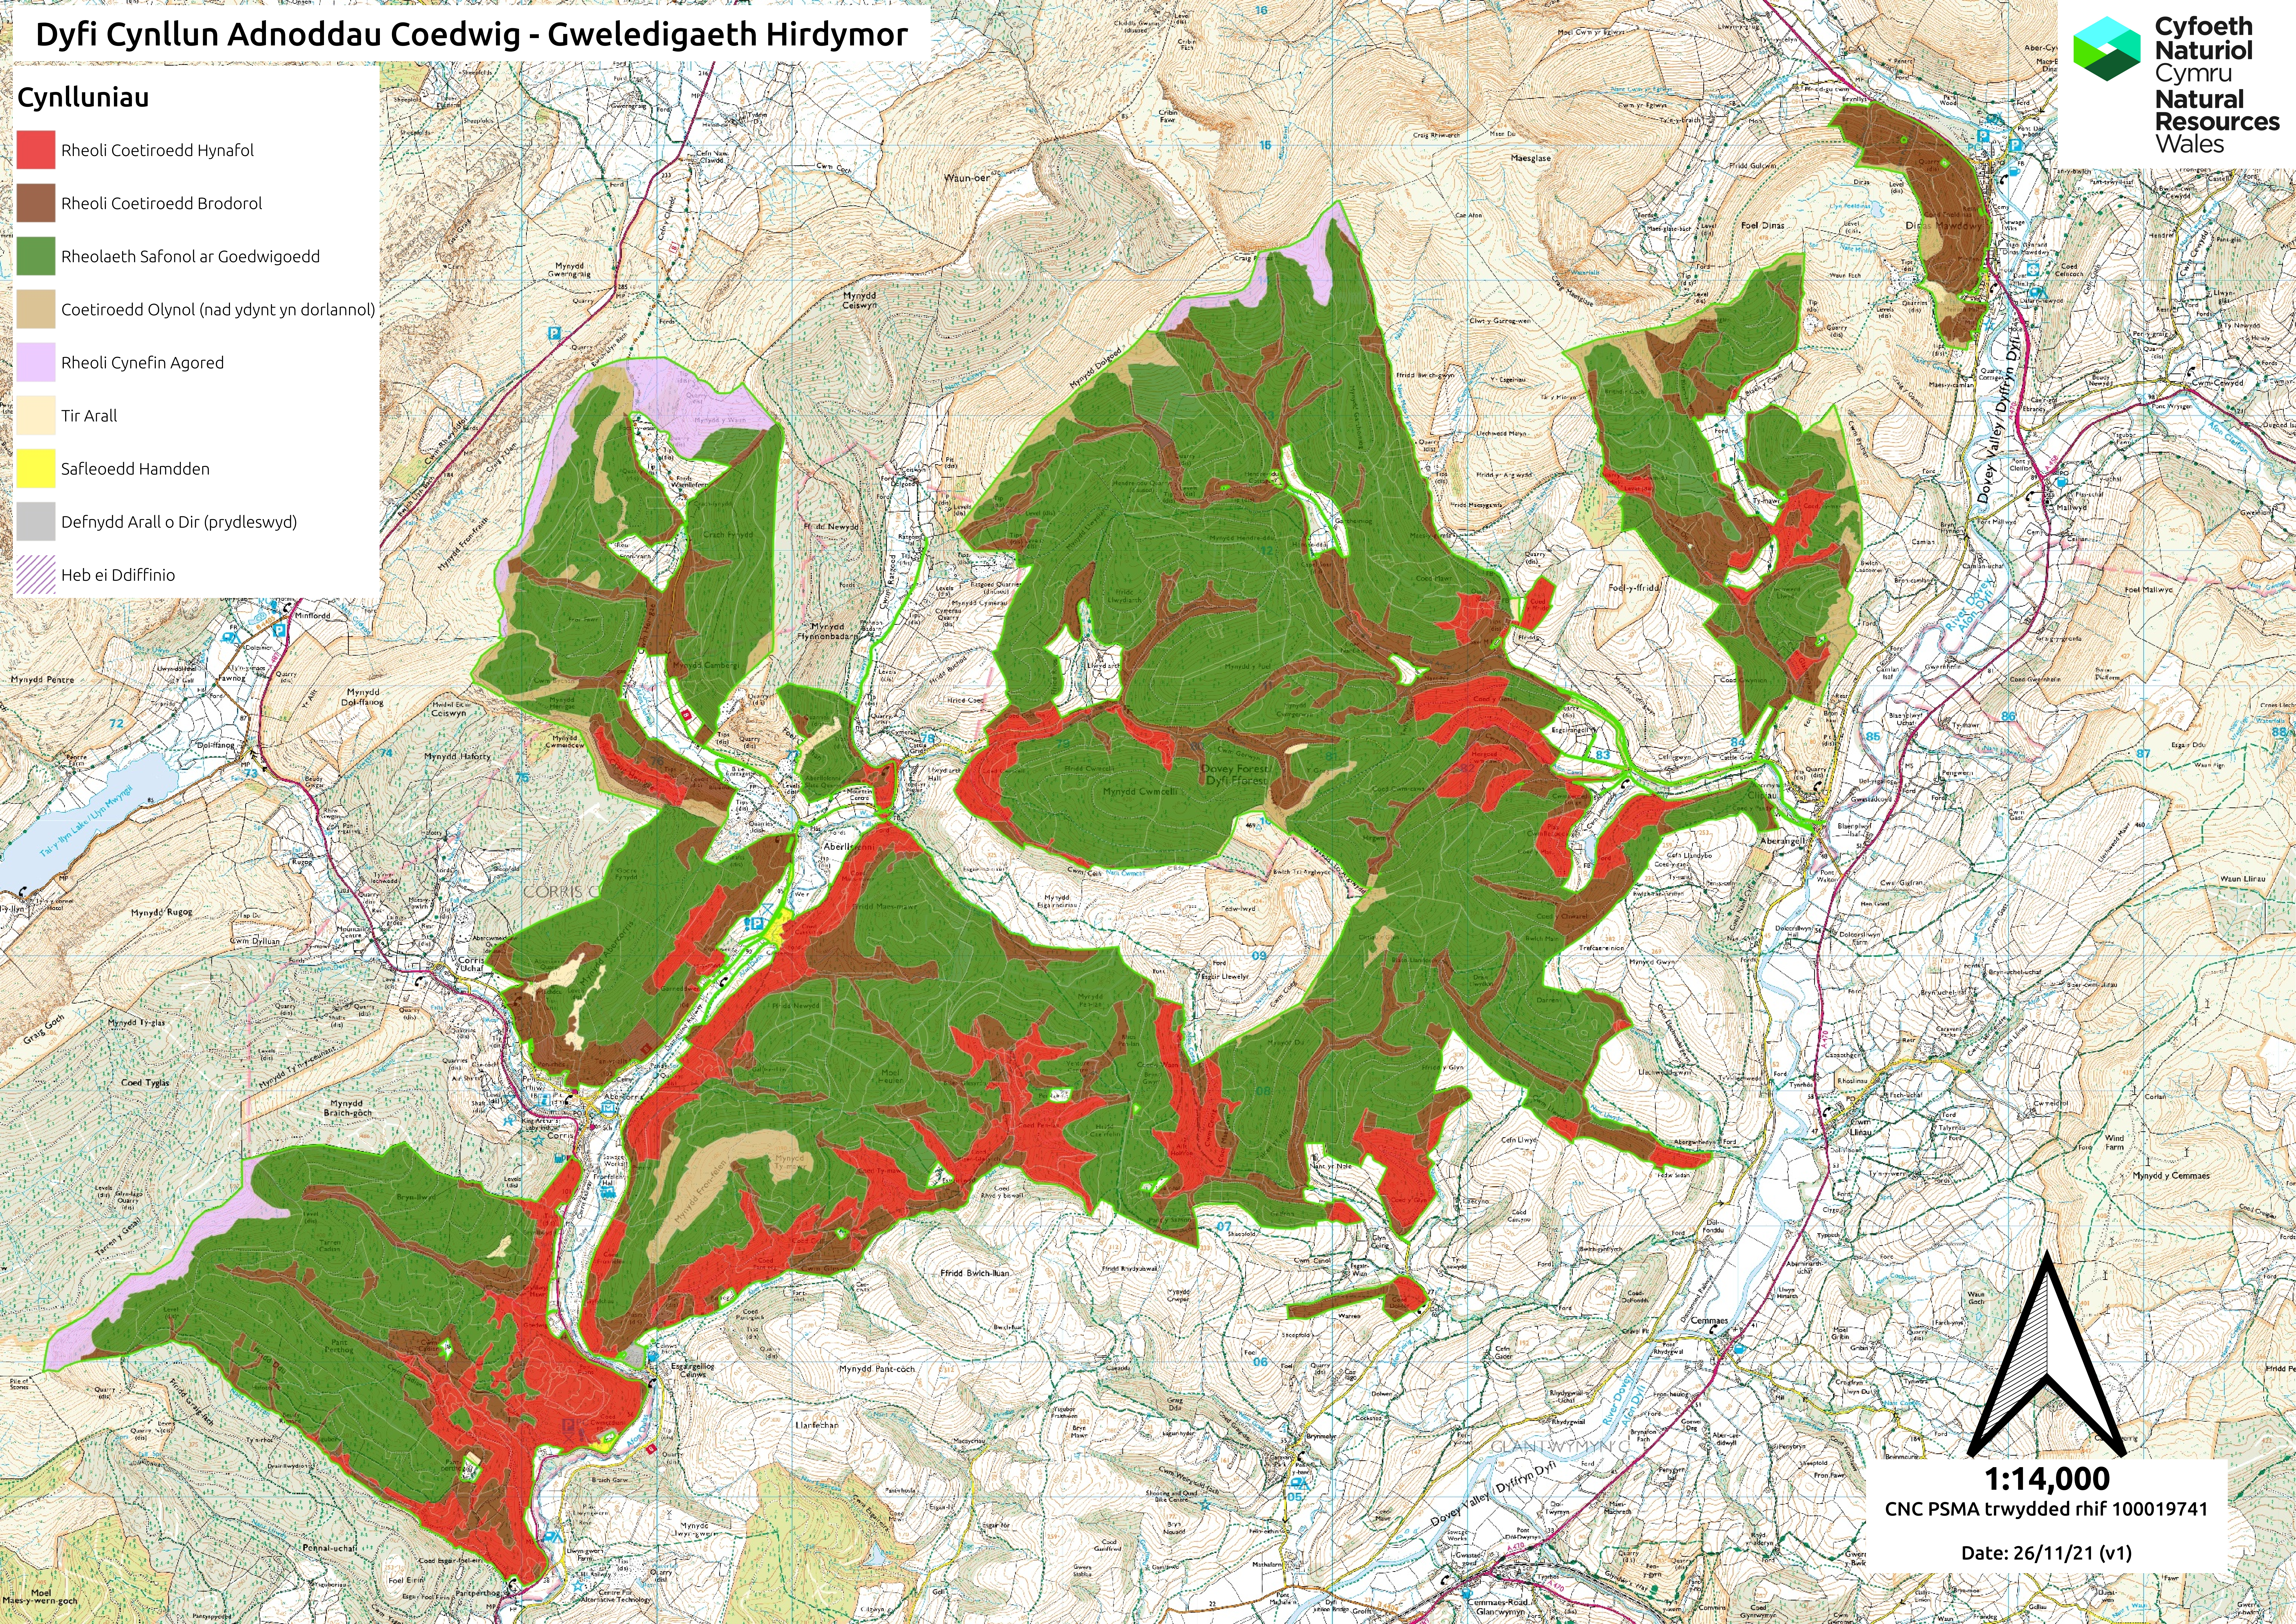

# Dyfi Cynllun Adnoddau Coedwig - Gweledigaeth Hirdymor

- ### Cynlluniau
- Rheoli Coetiroedd Hynafol
  - Rheoli Coetiroedd Brodorol
  - Rheolaeth Safonol ar Goedwigoedd
  - Coetiroedd Olymol (nad ydynt yn dorllannol)
  - Rheoli Cynefin Agored
  - Tir Arall
  - Safleoedd Hamdden
  - Defnydd Arall o Dir (prydleswyd)
  - Heb ei Ddiffinio