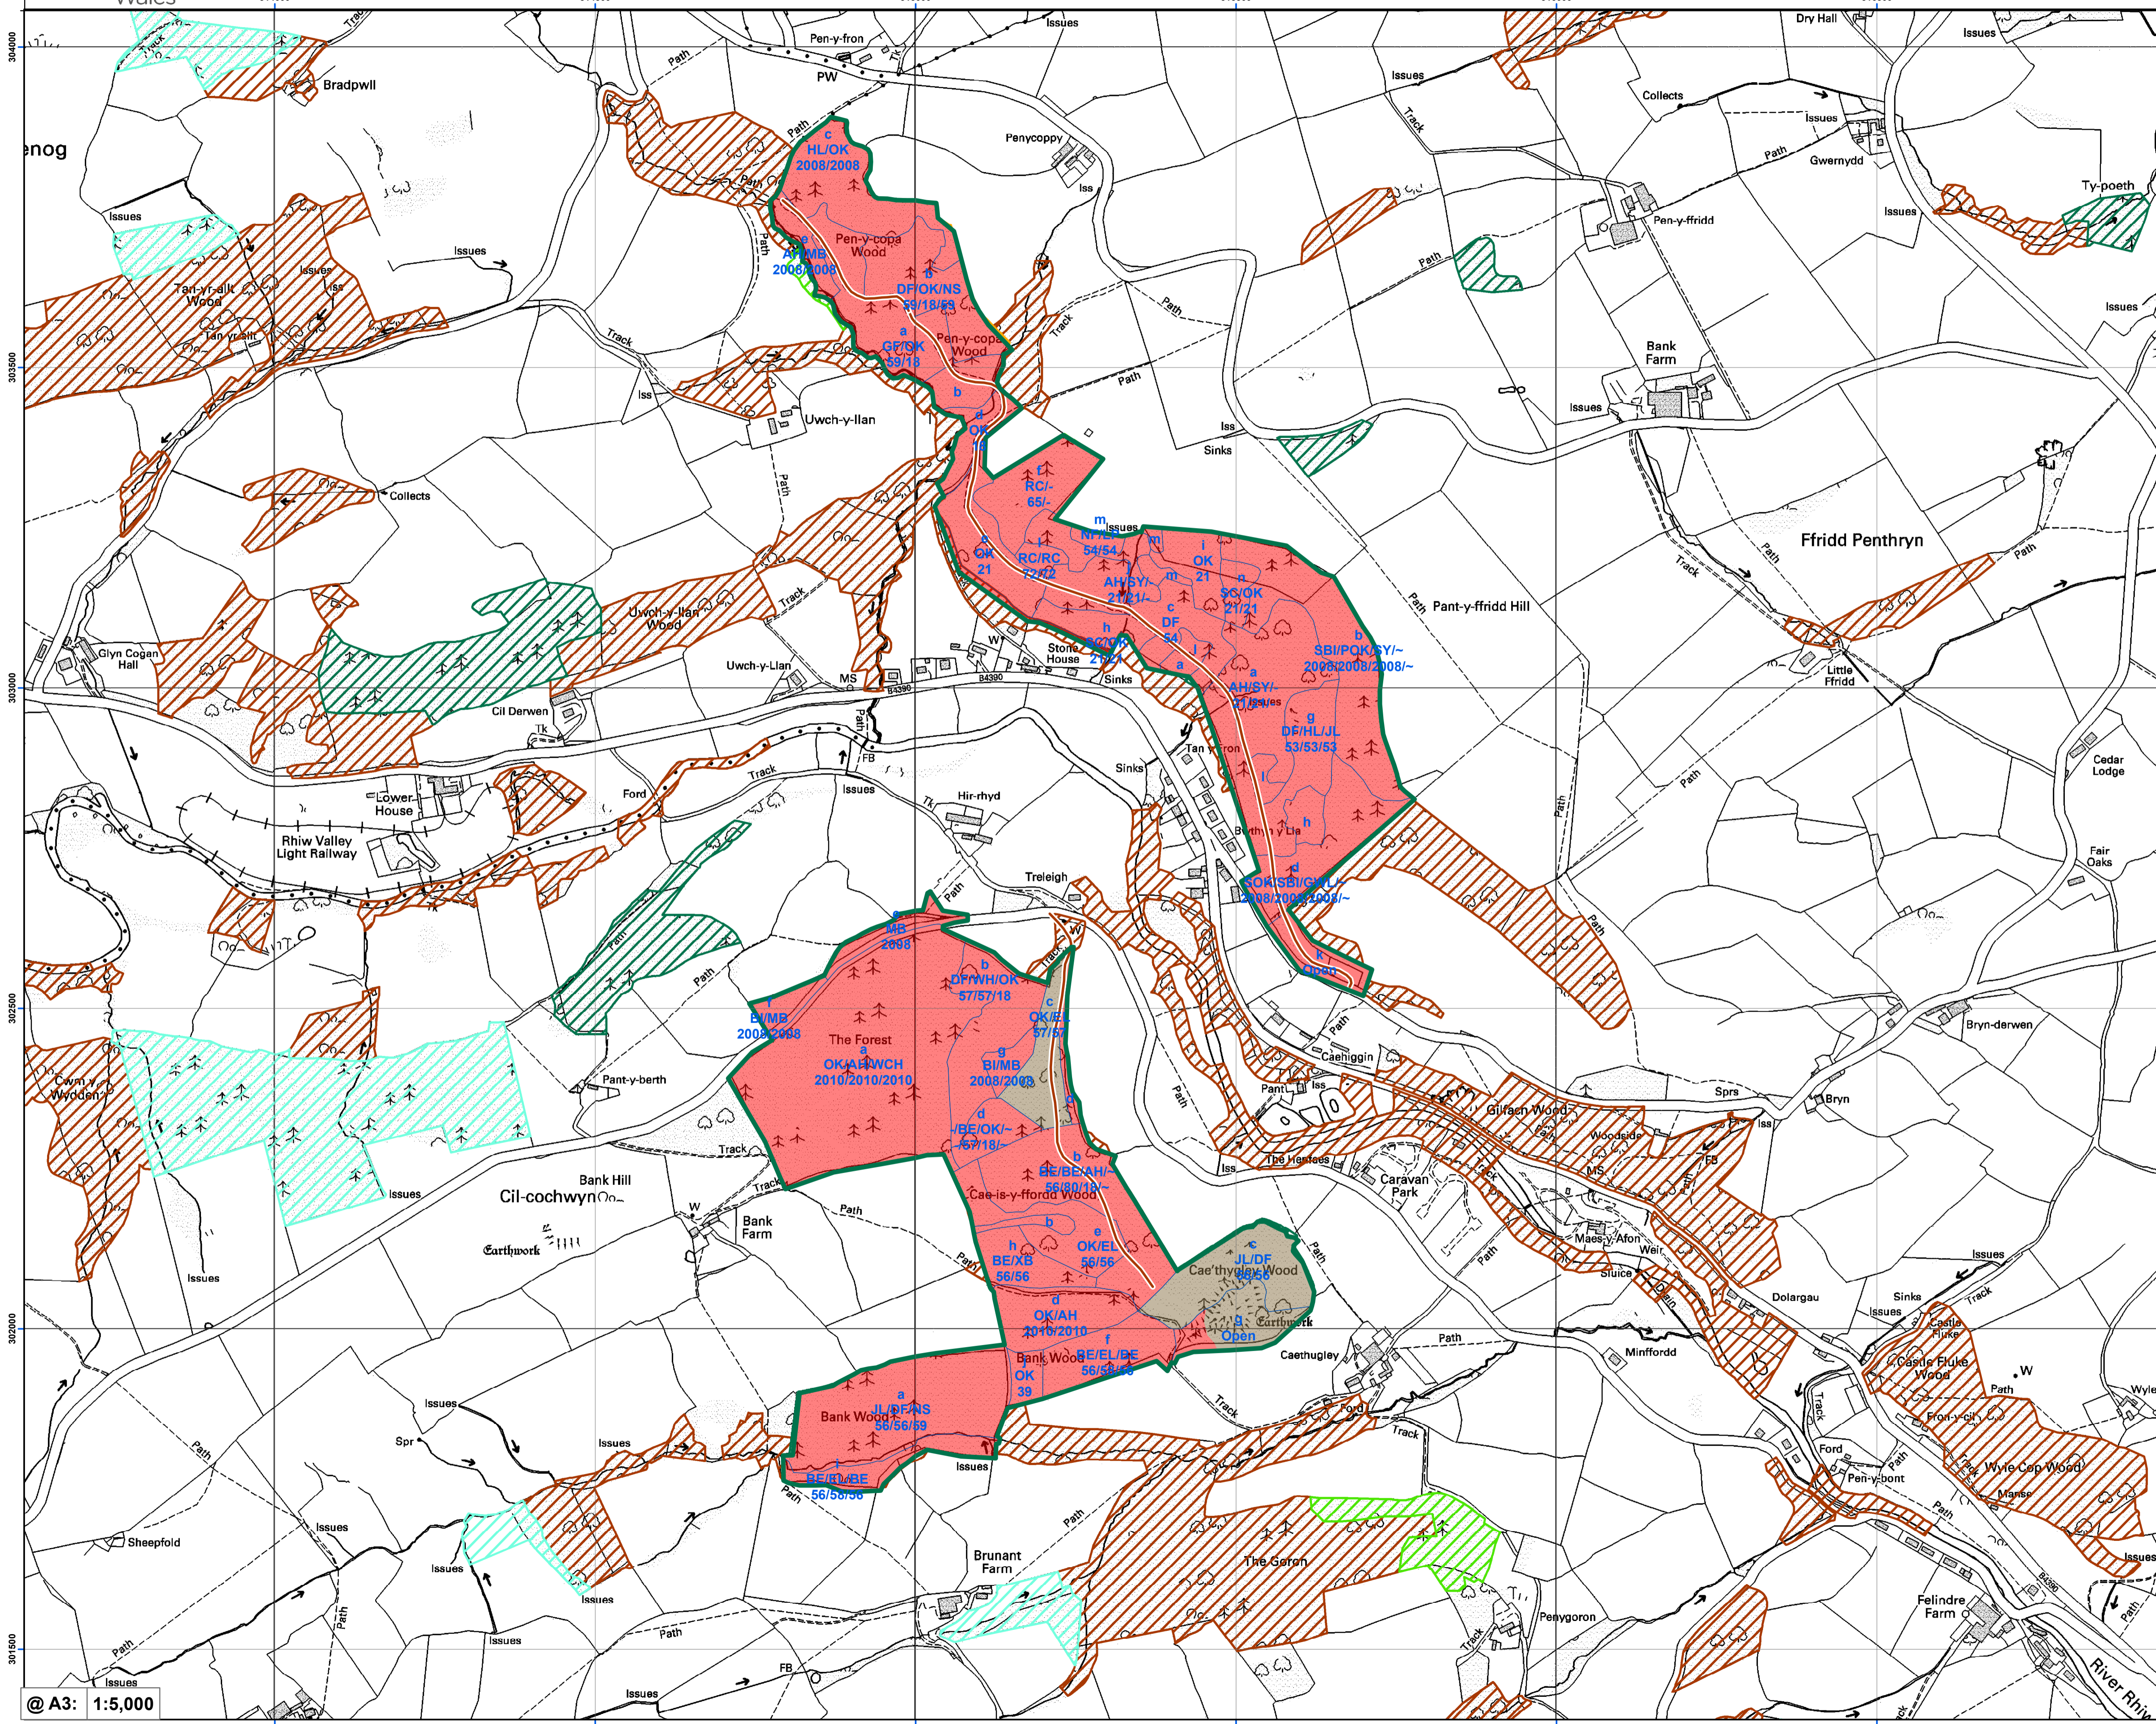

Cynllun Adnoddau Coedwig Mathrafal (Rhan H) - Prif Amcanion Hirdymor

Mathrafal Forest Resource Plan (Area H) - Long Term Objectives

- Coetiroedd Mathrafal Woodlands
 - Ffordd y goedwig - Forest roads
 - Is-adranau coedwig - Forest subcompartments
- ### Mathrafal Map 1
- Map 1:**
- Rheoli coetr hynafol - Ancient woodland management
 - Rheoli coetiroedd brodorol - Native woodland management
 - Rheoli cynefin agored - Open habitat management
 - Tir agored arall - Other open land
 - Rheoli coetr safonol - Standard forest management
 - Coetiroedd olynol - Successional woodland
 - Llyndanddail - Broadleaved
 - Cymysg Llyndanddail yn bennaf - Mixed mainly broadleaved
 - Conwydd - Conifer
 - Cymysg Conwydd yn bennaf - Mixed mainly conifer
 - Coed ifanc - Young trees

© Hawlfraint a hawliau cronfa ddata'r Goron 2024.
Rhif Trwydded yr Arolwg Ordnans 100019741.
© Crown Copyright and database right 2024.
Ordnance Survey licence number 100019741.